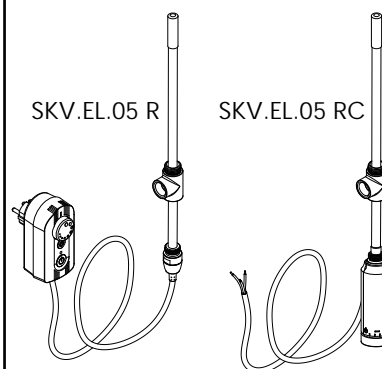

SKV.EL.05 E

SKV.EL.05 S

SKV.EL.05 R

SKV.EL.05 RC

SKV.EL.05 RK

Elektrická topná tělesa EL.05 - barva MS

Označení EL.05	Délka max. [mm]	Příkon [W]	Provedení E		Provedení S		Provedení R	
			Cena v K bez DPH	Cena v K s DPH 21%	Cena v K bez DPH	Cena v K s DPH 21%	Cena v K bez DPH	Cena v K s DPH 21%
E, S, R	380	200	865,-	1047,-	1160,-	1404,-	1951,-	2361,-
E, S, R	380	300	865,-	1047,-	1160,-	1404,-	1951,-	2361,-
E, S, R	435	400	865,-	1047,-	1160,-	1404,-	1951,-	2361,-
E, S, R	435	500	865,-	1047,-	1160,-	1404,-	1951,-	2361,-
E, S, R	550	600	895,-	1083,-	1195,-	1446,-	1981,-	2397,-
E, S, R	550	700	895,-	1083,-	1195,-	1446,-	1981,-	2397,-
E, S, R	720	800	925,-	1119,-	1230,-	1488,-	2011,-	2433,-
E, S, R	720	900	925,-	1119,-	1230,-	1488,-	2011,-	2433,-
E, S, R	720	1000	925,-	1119,-	1230,-	1488,-	2011,-	2433,-
E, S, R	875	1200	975,-	1180,-	1290,-	1561,-	2061,-	2494,-
E, S, R	875	1350	975,-	1180,-	1290,-	1561,-	2061,-	2494,-

• V ceně produktu je zahrnut recyklační poplatek.

Označení EL.05	Délka max. [mm]	Příkon [W]	Provedení RC		Provedení RK	
			Cena v K bez DPH	Cena v K s DPH 21%	Cena v K bez DPH	Cena v K s DPH 21%
RC, RK, I	380	200	2969,-	3592,-	2676,-	3238,-
RC, RK, I	380	300	2969,-	3592,-	2676,-	3238,-
RC, RK, I	435	400	2969,-	3592,-	2676,-	3238,-
RC, RK, I	435	500	2969,-	3592,-	2721,-	3292,-
RC, RK, I	550	600	3008,-	3640,-	2721,-	3292,-
RC, RK, I	550	700	3008,-	3640,-	2756,-	3335,-
RC, RK, I	720	800	3061,-	3704,-	2756,-	3335,-
RC, RK, I	720	900	3061,-	3704,-	2791,-	3377,-
RC, RK, I	720	1000	3061,-	3704,-	2791,-	3377,-
RC, RK, I	875	1200	3122,-	3778,-	2824,-	3417,-
RC, RK, I	875	1350	3122,-	3778,-	2824,-	3417,-