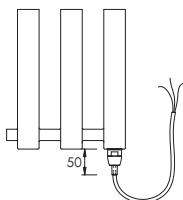

PLUTO.E

připojení do instalační krabice