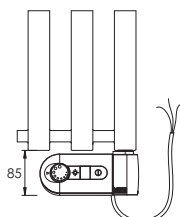

PLUTO.ERK

regulátor prostorové teploty s programem sušení