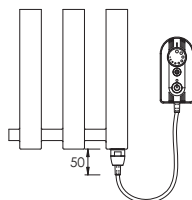

PLUTO.E

připojení do instalační krabice

PLUTO.ES

síťová vidlice se spínačem

PLUTO.ER

síťová vidlice s regulátorem prostorové teploty a programem sušení

PLUTO.ERC

regulátor prostorové teploty s programem sušení