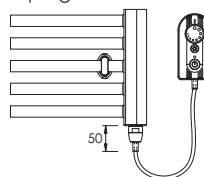

### BK.ER

síťová vidlice s regulátorem prostorové teploty a programem sušení

Rozměry		Příkon [W]	BK.ERC		BK.ERK	
Délka [mm]	Výška [mm]		Cena v Kč bez DPH	Cena v Kč s DPH 21%	Cena v Kč bez DPH	Cena v Kč s DPH 21%
450	730	200	5549,-	6714,-	4394,-	5317,-
600	730	300	5616,-	6795,-	4615,-	5584,-
750	730	400	5663,-	6852,-	4641,-	5616,-
450	960	300	5576,-	6747,-	4488,-	5430,-
600	960	400	5629,-	6811,-	4707,-	5695,-
750	960	500	5725,-	6927,-	4899,-	5928,-
450	1320	500	5907,-	7147,-	4990,-	6038,-
600	1320	600	6005,-	7266,-	5237,-	6337,-
750	1320	700	6112,-	7396,-	5474,-	6624,-
450	1680	600	6436,-	7788,-	5494,-	6648,-
600	1680	800	6733,-	8147,-	5785,-	7000,-
750	1680	900	6887,-	8333,-	6076,-	7352,-
450	1850	700	6908,-	8359,-	6138,-	7427,-
600	1850	900	7087,-	8575,-	6213,-	7518,-
750	1850	1000	7220,-	8736,-	6345,-	7677,-