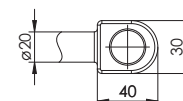

Rozměry		Příkon [W]	BK.E		BK.ES		BK.ER	
Délka [mm]	Výška [mm]		Cena v Kč bez DPH	Cena v Kč s DPH 21%	Cena v Kč bez DPH	Cena v Kč s DPH 21%	Cena v Kč bez DPH	Cena v Kč s DPH 21%
450	730	200	3357,-	4062,-	3472,-	4201,-	4052,-	4903,-
600	730	300	3576,-	4327,-	3690,-	4465,-	4273,-	5170,-
750	730	300	3603,-	4360,-	3718,-	4499,-	4299,-	5202,-
450	960	300	3449,-	4173,-	3563,-	4311,-	4145,-	5015,-
600	960	300	3668,-	4438,-	3782,-	4576,-	4365,-	5282,-
750	960	400	3861,-	4672,-	3974,-	4809,-	4557,-	5514,-
450	1320	400	3951,-	4781,-	4066,-	4920,-	4647,-	5623,-
600	1320	500	4200,-	5082,-	4313,-	5219,-	4895,-	5923,-
750	1320	600	4435,-	5366,-	4549,-	5504,-	5132,-	6210,-
450	1680	500	4455,-	5391,-	4569,-	5528,-	5152,-	6234,-
600	1680	600	4748,-	5745,-	4861,-	5882,-	5443,-	6586,-
750	1680	700	5038,-	6096,-	5152,-	6234,-	5734,-	6938,-
450	1850	600	5099,-	6170,-	5213,-	6308,-	5795,-	7012,-
600	1850	700	5174,-	6261,-	5288,-	6398,-	5871,-	7104,-
750	1850	900	5307,-	6421,-	5421,-	6559,-	6003,-	7264,-

### BK.ER

síťová vidlice s regulátorem prostorové teploty a programem sušení

Rozměry		Příkon [W]	BK.ERC		BK.ERK	
Délka [mm]	Výška [mm]		Cena v Kč bez DPH	Cena v Kč s DPH 21%	Cena v Kč bez DPH	Cena v Kč s DPH 21%
450	730	200	5549,-	6714,-	4394,-	5317,-
600	730	300	5616,-	6795,-	4615,-	5584,-
750	730	400	5663,-	6852,-	4641,-	5616,-
450	960	300	5576,-	6747,-	4488,-	5430,-
600	960	400	5629,-	6811,-	4707,-	5695,-
750	960	500	5725,-	6927,-	4899,-	5928,-
450	1320	500	5907,-	7147,-	4990,-	6038,-
600	1320	600	6005,-	7266,-	5237,-	6337,-
750	1320	700	6112,-	7396,-	5474,-	6624,-
450	1680	600	6436,-	7788,-	5494,-	6648,-
600	1680	800	6733,-	8147,-	5785,-	7000,-
750	1680	900	6887,-	8333,-	6076,-	7352,-
450	1850	700	6908,-	8359,-	6138,-	7427,-
600	1850	900	7087,-	8575,-	6213,-	7518,-
750	1850	1000	7220,-	8736,-	6345,-	7677,-