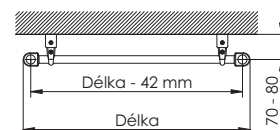

### BK.ER

síťová vidlice s regulátorem prostorové teploty a programem sušení

Rozměry		Příkon [W]	BK.ERC		BK.ERK	
Délka [mm]	Výška [mm]		Cena v Kč bez DPH	Cena v Kč s DPH 21%	Cena v Kč bez DPH	Cena v Kč s DPH 21%
450	730	200	5549,-	6714,-	4394,-	5317,-
600	730	300	5616,-	6795,-	4615,-	5584,-
750	730	400	5663,-	6852,-	4641,-	5616,-
450	960	300	5576,-	6747,-	4488,-	5430,-
600	960	400	5629,-	6811,-	4707,-	5695,-
750	960	500	5725,-	6927,-	4899,-	5928,-
450	1320	500	5907,-	7147,-	4990,-	6038,-
600	1320	600	6005,-	7266,-	5237,-	6337,-
750	1320	700	6112,-	7396,-	5474,-	6624,-
450	1680	600	6436,-	7788,-	5494,-	6648,-
600	1680	800	6733,-	8147,-	5785,-	7000,-
750	1680	900	6887,-	8333,-	6076,-	7352,-
450	1850	700	6908,-	8359,-	6138,-	7427,-
600	1850	900	7087,-	8575,-	6213,-	7518,-
750	1850	1000	7220,-	8736,-	6345,-	7677,-