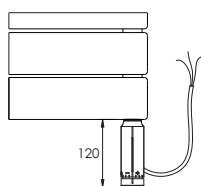

BDHR.ERC

regulátor prostorové teploty s programem sušení