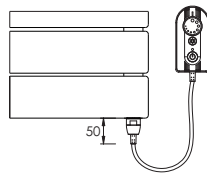

BDHR.E

připojení do instalační krabice

BDHR.ES

síťová vidlice se spínačem

BDHR.ER

síťová vidlice s regulátorem prostorové teploty a programem sušení

Doplňující informace

- Povrchová úprava:**
 - bílá barva
 - metalická antracit
- Barva příslušenství:** dle povrchové úpravy
- Barva přívodního kabelu:** dle povrchové úpravy
- V ceně produktu je zahrnut recyklační poplatek.

Způsob objednávání

Příklad: jeden kus el. radiátoru BDHR o rozměru 45 x 151 cm s regulátorem prostorové teploty a programem sušení, bílá barva

Objednávka: elektrický radiátor BDHR.ERC 45.151 bílá barva

BDHR.ERC