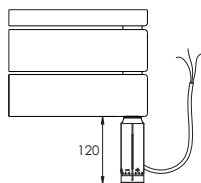

BD.ERC

regulátor prostorové teploty s programem sušení