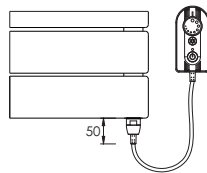

BD.E

připojení do instalační krabice

BD.ES

síťová vidlice se spínačem

BD.ER

síťová vidlice s regulátorem prostorové teploty a programem sušení

Doplňující informace

- Povrchová úprava:**
 - bílá barva
 - metalická antracit
- Barva příslušenství:**
 - dle povrchové úpravy
- Barva přívodního kabelu:**
 - dle povrchové úpravy
- V ceně produktu je zahrnut recyklační poplatek.

Způsob objednávání

Příklad: jeden kus el. radiátoru BD o rozměru 45 x 151 cm s regulátorem prostorové teploty a programem sušení, bílá barva

Objednávka: elektrický radiátor BD.ERC 45.151 bílá barva

BD.ERC