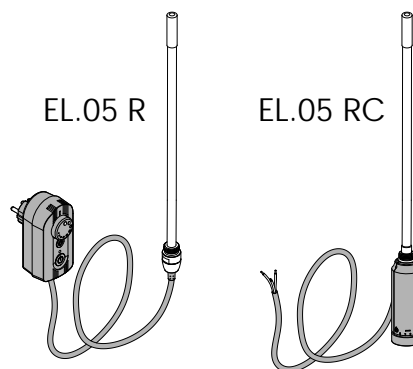

• V ceně produktu je zahrnut recyklační poplatek.

Označení EL.05	Délka max. [mm]	Příkon [W]	Provedení RC		Provedení RK	
			Cena v K bez DPH	Cena v K s DPH 21%	Cena v K bez DPH	Cena v K s DPH 21%
RC, RK, I	380	200	2969,-	3592,-	2676,-	3238,-
RC, RK, I	380	300	2969,-	3592,-	2676,-	3238,-
RC, RK, I	435	400	2969,-	3592,-	2676,-	3238,-
RC, RK, I	435	500	2969,-	3592,-	2721,-	3292,-
RC, RK, I	550	600	3008,-	3640,-	2721,-	3292,-
RC, RK, I	550	700	3008,-	3640,-	2756,-	3335,-
RC, RK, I	720	800	3061,-	3704,-	2756,-	3335,-
RC, RK, I	720	900	3061,-	3704,-	2791,-	3377,-
RC, RK, I	720	1000	3061,-	3704,-	2791,-	3377,-
RC, RK, I	875	1200	3122,-	3778,-	2824,-	3417,-
RC, RK, I	875	1350	3122,-	3778,-	2824,-	3417,-