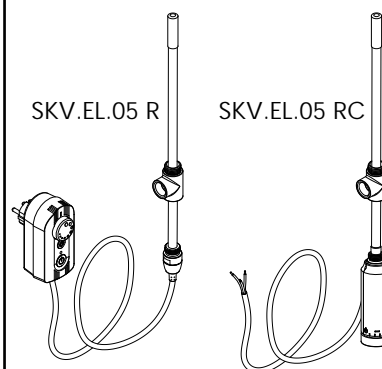

## Sady pro kombinované vytápění

(topná tělesa EL.05 + T-kus + těsnění)

Cena sady pro kombinované vytápění = cena elektrického topného tělesa + 110,- Kč bez DPH

SKV.EL.05 E

SKV.EL.05 S

SKV.EL.05 R

SKV.EL.05 RC