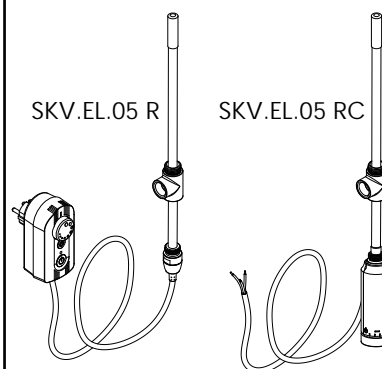

SKV.EL.05 E

SKV.EL.05 S

SKV.EL.05 R

SKV.EL.05 RC

SKV.EL.05 RK

Elektrická topná tělesa EL.05 - barva MS

Označení EL.05	Délka max. [mm]	Příkon [W]	Provedení E		Provedení S		Provedení R	
			Cena v K bez DPH	Cena v K s DPH 21%	Cena v K bez DPH	Cena v K s DPH 21%	Cena v K bez DPH	Cena v K s DPH 21%
E, S, R	380	200	865,-	1047,-	1160,-	1404,-	1951,-	2361,-
E, S, R	380	300	865,-	1047,-	1160,-	1404,-	1951,-	2361,-
E, S, R	435	400	865,-	1047,-	1160,-	1404,-	1951,-	2361,-
E, S, R	435	500	865,-	1047,-	1160,-	1404,-	1951,-	2361,-
E, S, R	550	600	895,-	1083,-	1195,-	1446,-	1981,-	2397,-
E, S, R	550	700	895,-	1083,-	1195,-	1446,-	1981,-	2397,-
E, S, R	720	800	925,-	1119,-	1230,-	1488,-	2011,-	2433,-
E, S, R	720	900	925,-	1119,-	1230,-	1488,-	2011,-	2433,-
E, S, R	720	1000	925,-	1119,-	1230,-	1488,-	2011,-	2433,-
E, S, R	875	1200	975,-	1180,-	1290,-	1561,-	2061,-	2494,-
E, S, R	875	1350	975,-	1180,-	1290,-	1561,-	2061,-	2494,-

EL.05 E

EL.05 S

• V ceně produktu je zahrnut recyklační poplatek.

Označení EL.05	Délka max. [mm]	Příkon [W]	Provedení RC		Provedení RK	
			Cena v K bez DPH	Cena v K s DPH 21%	Cena v K bez DPH	Cena v K s DPH 21%
RC, RK, I	380	200	2969,-	3592,-	2676,-	3238,-
RC, RK, I	380	300	2969,-	3592,-	2676,-	3238,-
RC, RK, I	435	400	2969,-	3592,-	2676,-	3238,-
RC, RK, I	435	500	2969,-	3592,-	2721,-	3292,-
RC, RK, I	550	600	3008,-	3640,-	2721,-	3292,-
RC, RK, I	550	700	3008,-	3640,-	2756,-	3335,-
RC, RK, I	720	800	3061,-	3704,-	2756,-	3335,-
RC, RK, I	720	900	3061,-	3704,-	2791,-	3377,-
RC, RK, I	720	1000	3061,-	3704,-	2791,-	3377,-
RC, RK, I	875	1200	3122,-	3778,-	2824,-	3417,-
RC, RK, I	875	1350	3122,-	3778,-	2824,-	3417,-