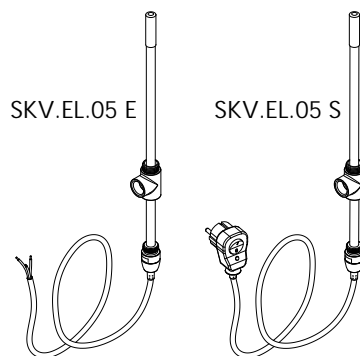

SKV.EL.05 E

SKV.EL.05 S

SKV.EL.05 R

SKV.EL.05 RC

SKV.EL.05 RK

Elektrická topná tělesa EL.05 - barva MS

Označení EL.05	Délka max. [mm]	Příkon [W]	Provedení E		Provedení S		Provedení R	
			Cena v K bez DPH	Cena v K s DPH 21%	Cena v K bez DPH	Cena v K s DPH 21%	Cena v K bez DPH	Cena v K s DPH 21%
E, S, R	380	200	865,-	1047,-	1160,-	1404,-	1951,-	2361,-
E, S, R	380	300	865,-	1047,-	1160,-	1404,-	1951,-	2361,-
E, S, R	435	400	865,-	1047,-	1160,-	1404,-	1951,-	2361,-
E, S, R	435	500	865,-	1047,-	1160,-	1404,-	1951,-	2361,-
E, S, R	550	600	895,-	1083,-	1195,-	1446,-	1981,-	2397,-
E, S, R	550	700	895,-	1083,-	1195,-	1446,-	1981,-	2397,-
E, S, R	720	800	925,-	1119,-	1230,-	1488,-	2011,-	2433,-
E, S, R	720	900	925,-	1119,-	1230,-	1488,-	2011,-	2433,-
E, S, R	720	1000	925,-	1119,-	1230,-	1488,-	2011,-	2433,-
E, S, R	875	1200	975,-	1180,-	1290,-	1561,-	2061,-	2494,-
E, S, R	875	1350	975,-	1180,-	1290,-	1561,-	2061,-	2494,-

EL.05 E

EL.05 S

• V ceně produktu je zahrnut recyklační poplatek.

Označení EL.05	Délka max. [mm]	Příkon [W]	Provedení RC		Provedení RK	
			Cena v K bez DPH	Cena v K s DPH 21%	Cena v K bez DPH	Cena v K s DPH 21%
RC, RK, I	380	200	2969,-	3592,-	2676,-	3238,-
RC, RK, I	380	300	2969,-	3592,-	2676,-	3238,-
RC, RK, I	435	400	2969,-	3592,-	2676,-	3238,-
RC, RK, I	435	500	2969,-	3592,-	2721,-	3292,-
RC, RK, I	550	600	3008,-	3640,-	2721,-	3292,-
RC, RK, I	550	700	3008,-	3640,-	2756,-	3335,-
RC, RK, I	720	800	3061,-	3704,-	2756,-	3335,-
RC, RK, I	720	900	3061,-	3704,-	2791,-	3377,-
RC, RK, I	720	1000	3061,-	3704,-	2791,-	3377,-
RC, RK, I	875	1200	3122,-	3778,-	2824,-	3417,-
RC, RK, I	875	1350	3122,-	3778,-	2824,-	3417,-