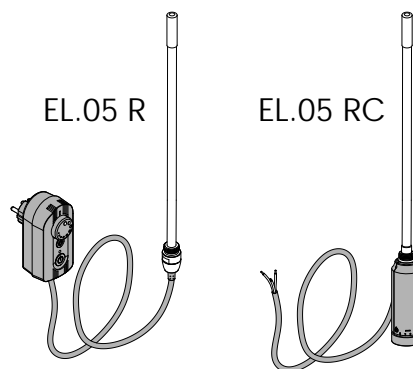

SKV.EL.05 E

SKV.EL.05 S

SKV.EL.05 R

SKV.EL.05 RC

SKV.EL.05 RK

Elektrická topná tělesa EL.05 - barva MS

Označení EL.05	Délka max. [mm]	Příkon [W]	Provedení E		Provedení S		Provedení R	
			Cena v K bez DPH	Cena v K s DPH 21%	Cena v K bez DPH	Cena v K s DPH 21%	Cena v K bez DPH	Cena v K s DPH 21%
E, S, R	380	200	865,-	1047,-	1160,-	1404,-	1951,-	2361,-
E, S, R	380	300	865,-	1047,-	1160,-	1404,-	1951,-	2361,-
E, S, R	435	400	865,-	1047,-	1160,-	1404,-	1951,-	2361,-
E, S, R	435	500	865,-	1047,-	1160,-	1404,-	1951,-	2361,-
E, S, R	550	600	895,-	1083,-	1195,-	1446,-	1981,-	2397,-
E, S, R	550	700	895,-	1083,-	1195,-	1446,-	1981,-	2397,-
E, S, R	720	800	925,-	1119,-	1230,-	1488,-	2011,-	2433,-
E, S, R	720	900	925,-	1119,-	1230,-	1488,-	2011,-	2433,-
E, S, R	720	1000	925,-	1119,-	1230,-	1488,-	2011,-	2433,-
E, S, R	875	1200	975,-	1180,-	1290,-	1561,-	2061,-	2494,-
E, S, R	875	1350	975,-	1180,-	1290,-	1561,-	2061,-	2494,-

EL.05 E

EL.05 S

• V ceně produktu je zahrnut recyklační poplatek.

Označení EL.05	Délka max. [mm]	Příkon [W]	Provedení RC		Provedení RK	
			Cena v K bez DPH	Cena v K s DPH 21%	Cena v K bez DPH	Cena v K s DPH 21%
RC, RK, I	380	200	2969,-	3592,-	2676,-	3238,-
RC, RK, I	380	300	2969,-	3592,-	2676,-	3238,-
RC, RK, I	435	400	2969,-	3592,-	2676,-	3238,-
RC, RK, I	435	500	2969,-	3592,-	2721,-	3292,-
RC, RK, I	550	600	3008,-	3640,-	2721,-	3292,-
RC, RK, I	550	700	3008,-	3640,-	2756,-	3335,-
RC, RK, I	720	800	3061,-	3704,-	2756,-	3335,-
RC, RK, I	720	900	3061,-	3704,-	2791,-	3377,-
RC, RK, I	720	1000	3061,-	3704,-	2791,-	3377,-
RC, RK, I	875	1200	3122,-	3778,-	2824,-	3417,-
RC, RK, I	875	1350	3122,-	3778,-	2824,-	3417,-