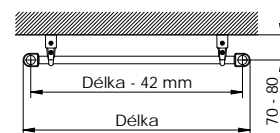

BK.ES

s í ová vidlice se spína em

BK.ER

s í ová vidlice s regulátorem prostorové teploty a programem sušení

Rozm ry		P íkon [W]	BK.ERC		BK.ERK		BK.EI	
Délka [mm]	Výška [mm]		Cena v K bez DPH	Cena v K s DPH 21%	Cena v K bez DPH	Cena v K s DPH 21%	Cena v K bez DPH	Cena v K s DPH 21%
450	790	200	5155,-	6238,-	4082,-	4939,-	6054,-	7325,-
600	790	300	5217,-	6313,-	4287,-	5187,-	6258,-	7572,-
750	790	400	5261,-	6366,-	4312,-	5218,-	6284,-	7604,-
450	960	300	5180,-	6268,-	4169,-	5044,-	6141,-	7431,-
600	960	400	5230,-	6328,-	4373,-	5291,-	6344,-	7676,-
750	950	500	5319,-	6436,-	4551,-	5507,-	6522,-	7892,-
450	1320	500	5488,-	6640,-	4635,-	5608,-	6607,-	7994,-
600	1320	600	5579,-	6751,-	4865,-	5887,-	6837,-	8273,-
750	1320	700	5678,-	6870,-	5085,-	6153,-	7056,-	8538,-
450	1680	600	5979,-	7235,-	5104,-	6176,-	7076,-	8562,-
600	1680	800	6255,-	7569,-	5374,-	6503,-	7346,-	8889,-
750	1650	900	6398,-	7742,-	5645,-	6830,-	7616,-	9215,-
450	1850	700	6418,-	7766,-	5702,-	6899,-	7673,-	9284,-
600	1850	900	6584,-	7967,-	5772,-	6984,-	7743,-	9369,-
750	1850	1000	6707,-	8115,-	5895,-	7133,-	7866,-	9518,-